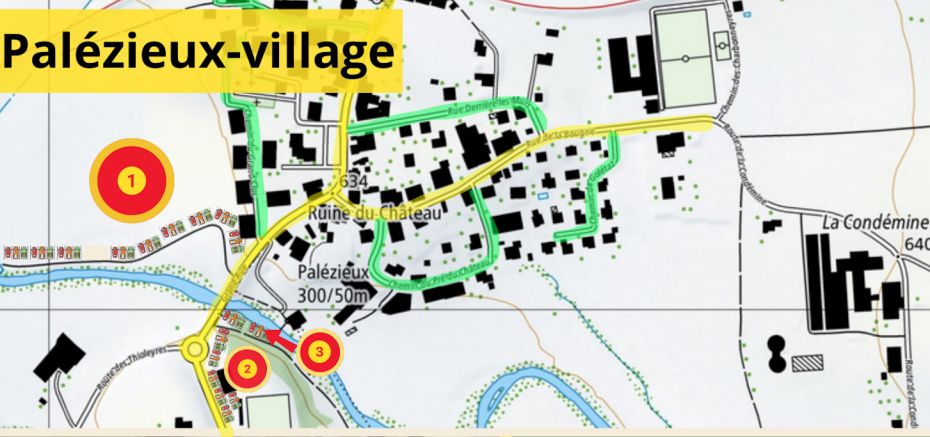

INFOS UTILES

Toutes les infos supplémentaires sur

TDRORON.CH

P
Public
1 2 3

P 4
Garderie Enseignants
70 places
autour de la garderie

P 5
TDR
110 places
Commerçants

Tour de Romandie 26:04:2024
ORON
CONTRE-LA-MONTRE

P
Oron-la-Ville

P 1 Public Riverains
P 2 Public Riverains Battoir
P 3 Enseignants
P

P 10
OFFICIELS
70 places

P 9
PRESSE
75 places

P
6 SDIS
7 SDIS PC
8 Voirie